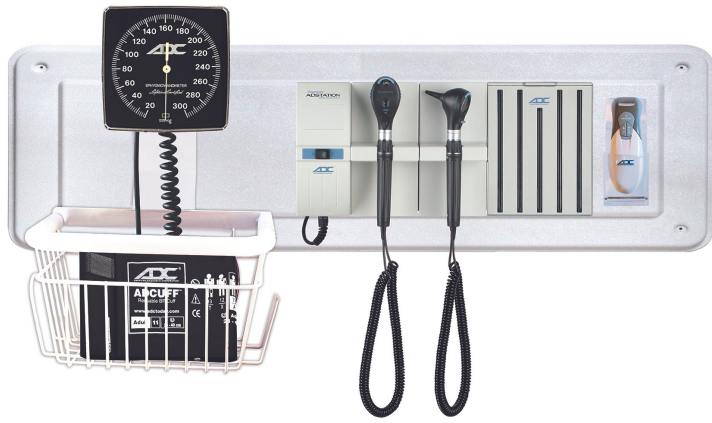

Adstation OtoX/OphL

Adstation OtoX/OphL

SKU: 5610B

Price: $1044.13

Category: [Diagnostic Tool Wallboard Kits](#)