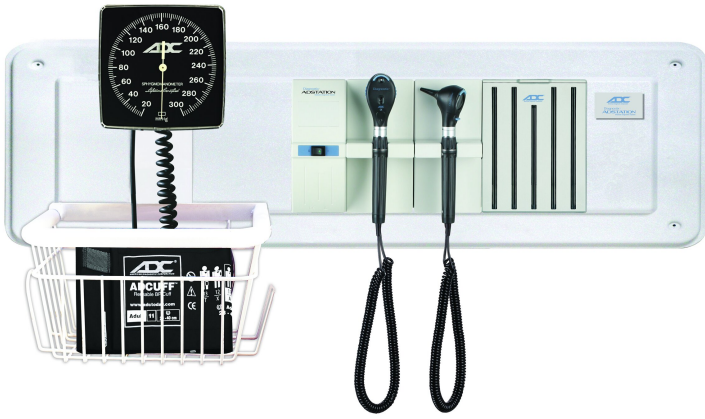

Adstation OtoL/OphX

Adstation OtoL/OphX

SKU: 5610A

Price: $1044.13

Category: [Diagnostic Tool Wallboard Kits](#)