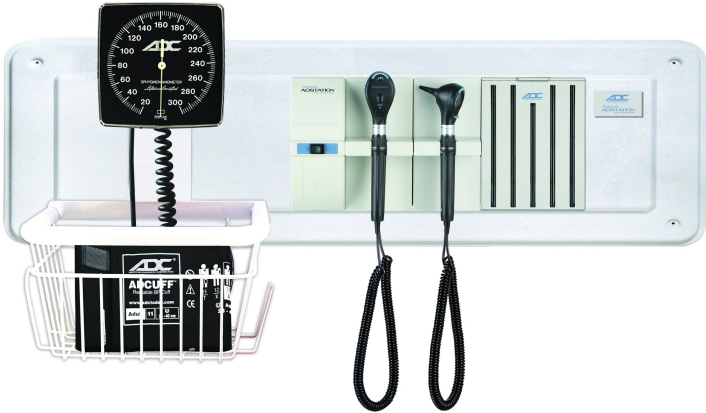

Category: [Diagnostic Tool Wallboard Kits](#)

Adstation OtoX/OphX

Adstation OtoX/OphX

SKU: 5610X

Price: \$1009.13

Category: [Diagnostic Tool Wallboard Kits](#)

Adstation OtoL/OphL

Adstation OtoL/OphL

SKU: 5610L

Price: \$1079.13

Category: [Diagnostic Tool Wallboard Kits](#)

Adstation OtoX/OphL

Adstation OtoX/OphL

SKU: 5610B

Price: \$1044.13

Category: [Diagnostic Tool Wallboard Kits](#)